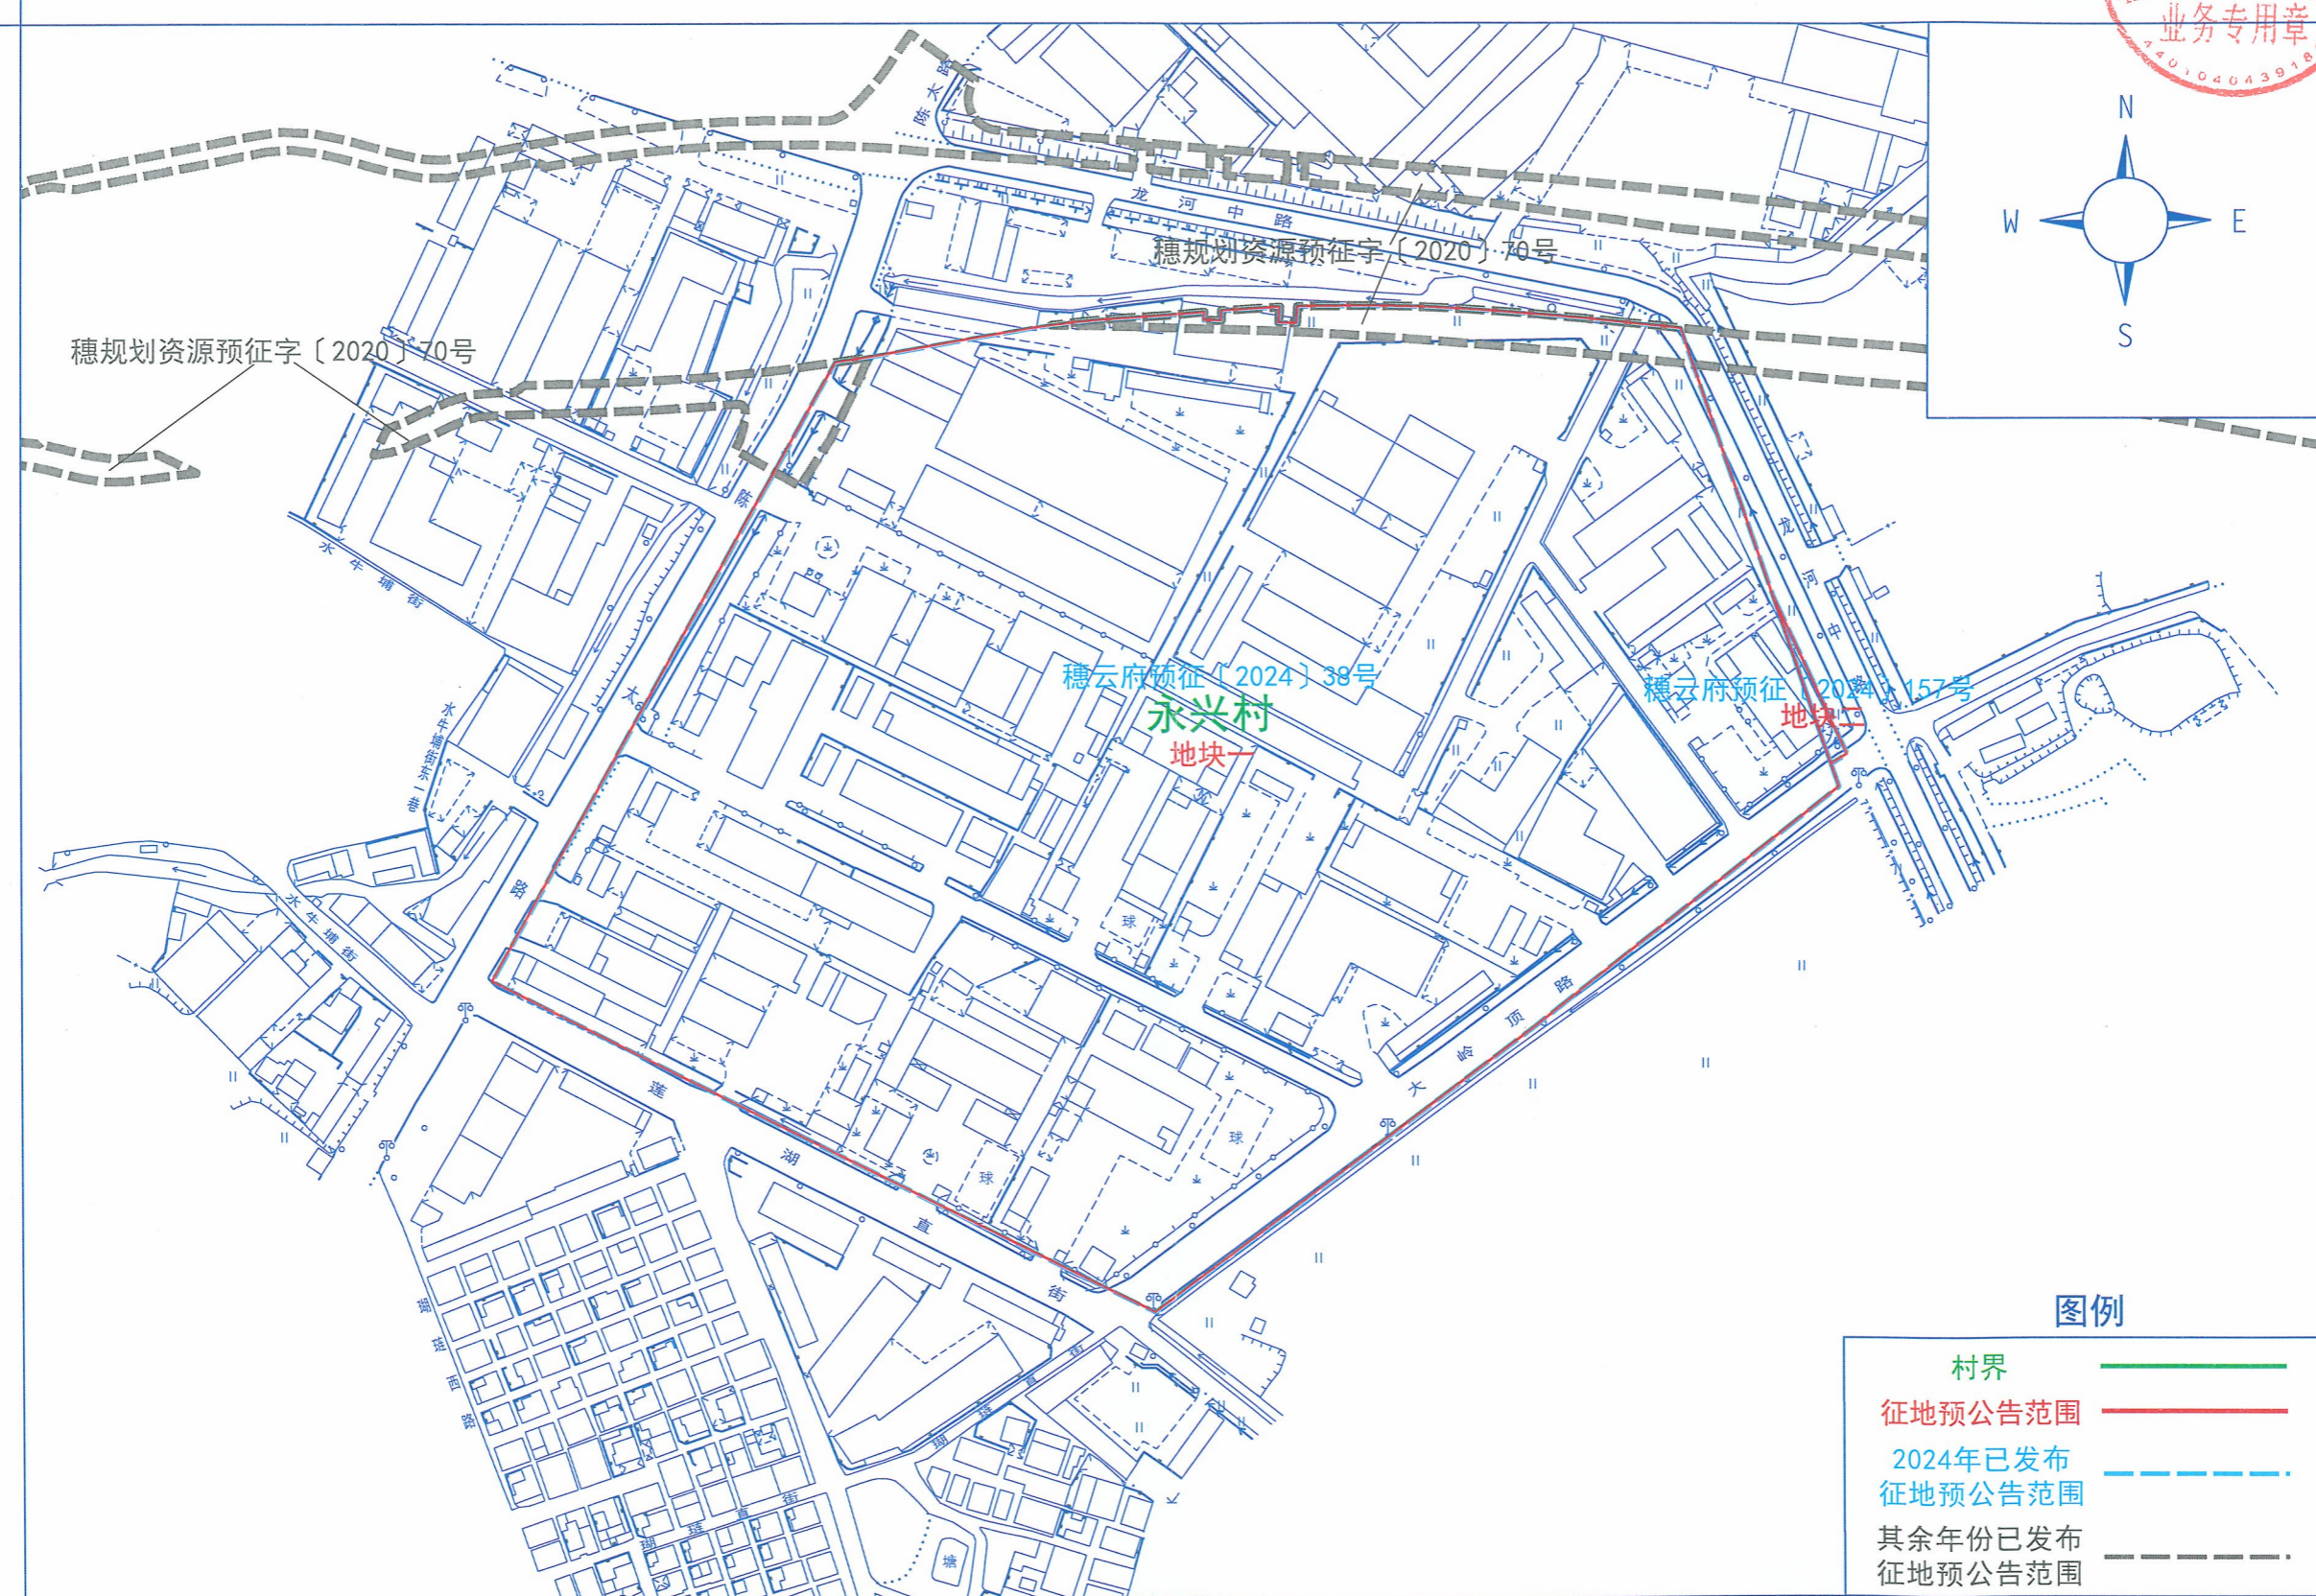

征地预告附图

工程编号: 2025土23B384-YG

图例

- 村界 ————
- 征地预告范围 ————
- 2024年已发布
征地预告范围 - - - - -
- 其余年份已发布
征地预告范围 - - - - -