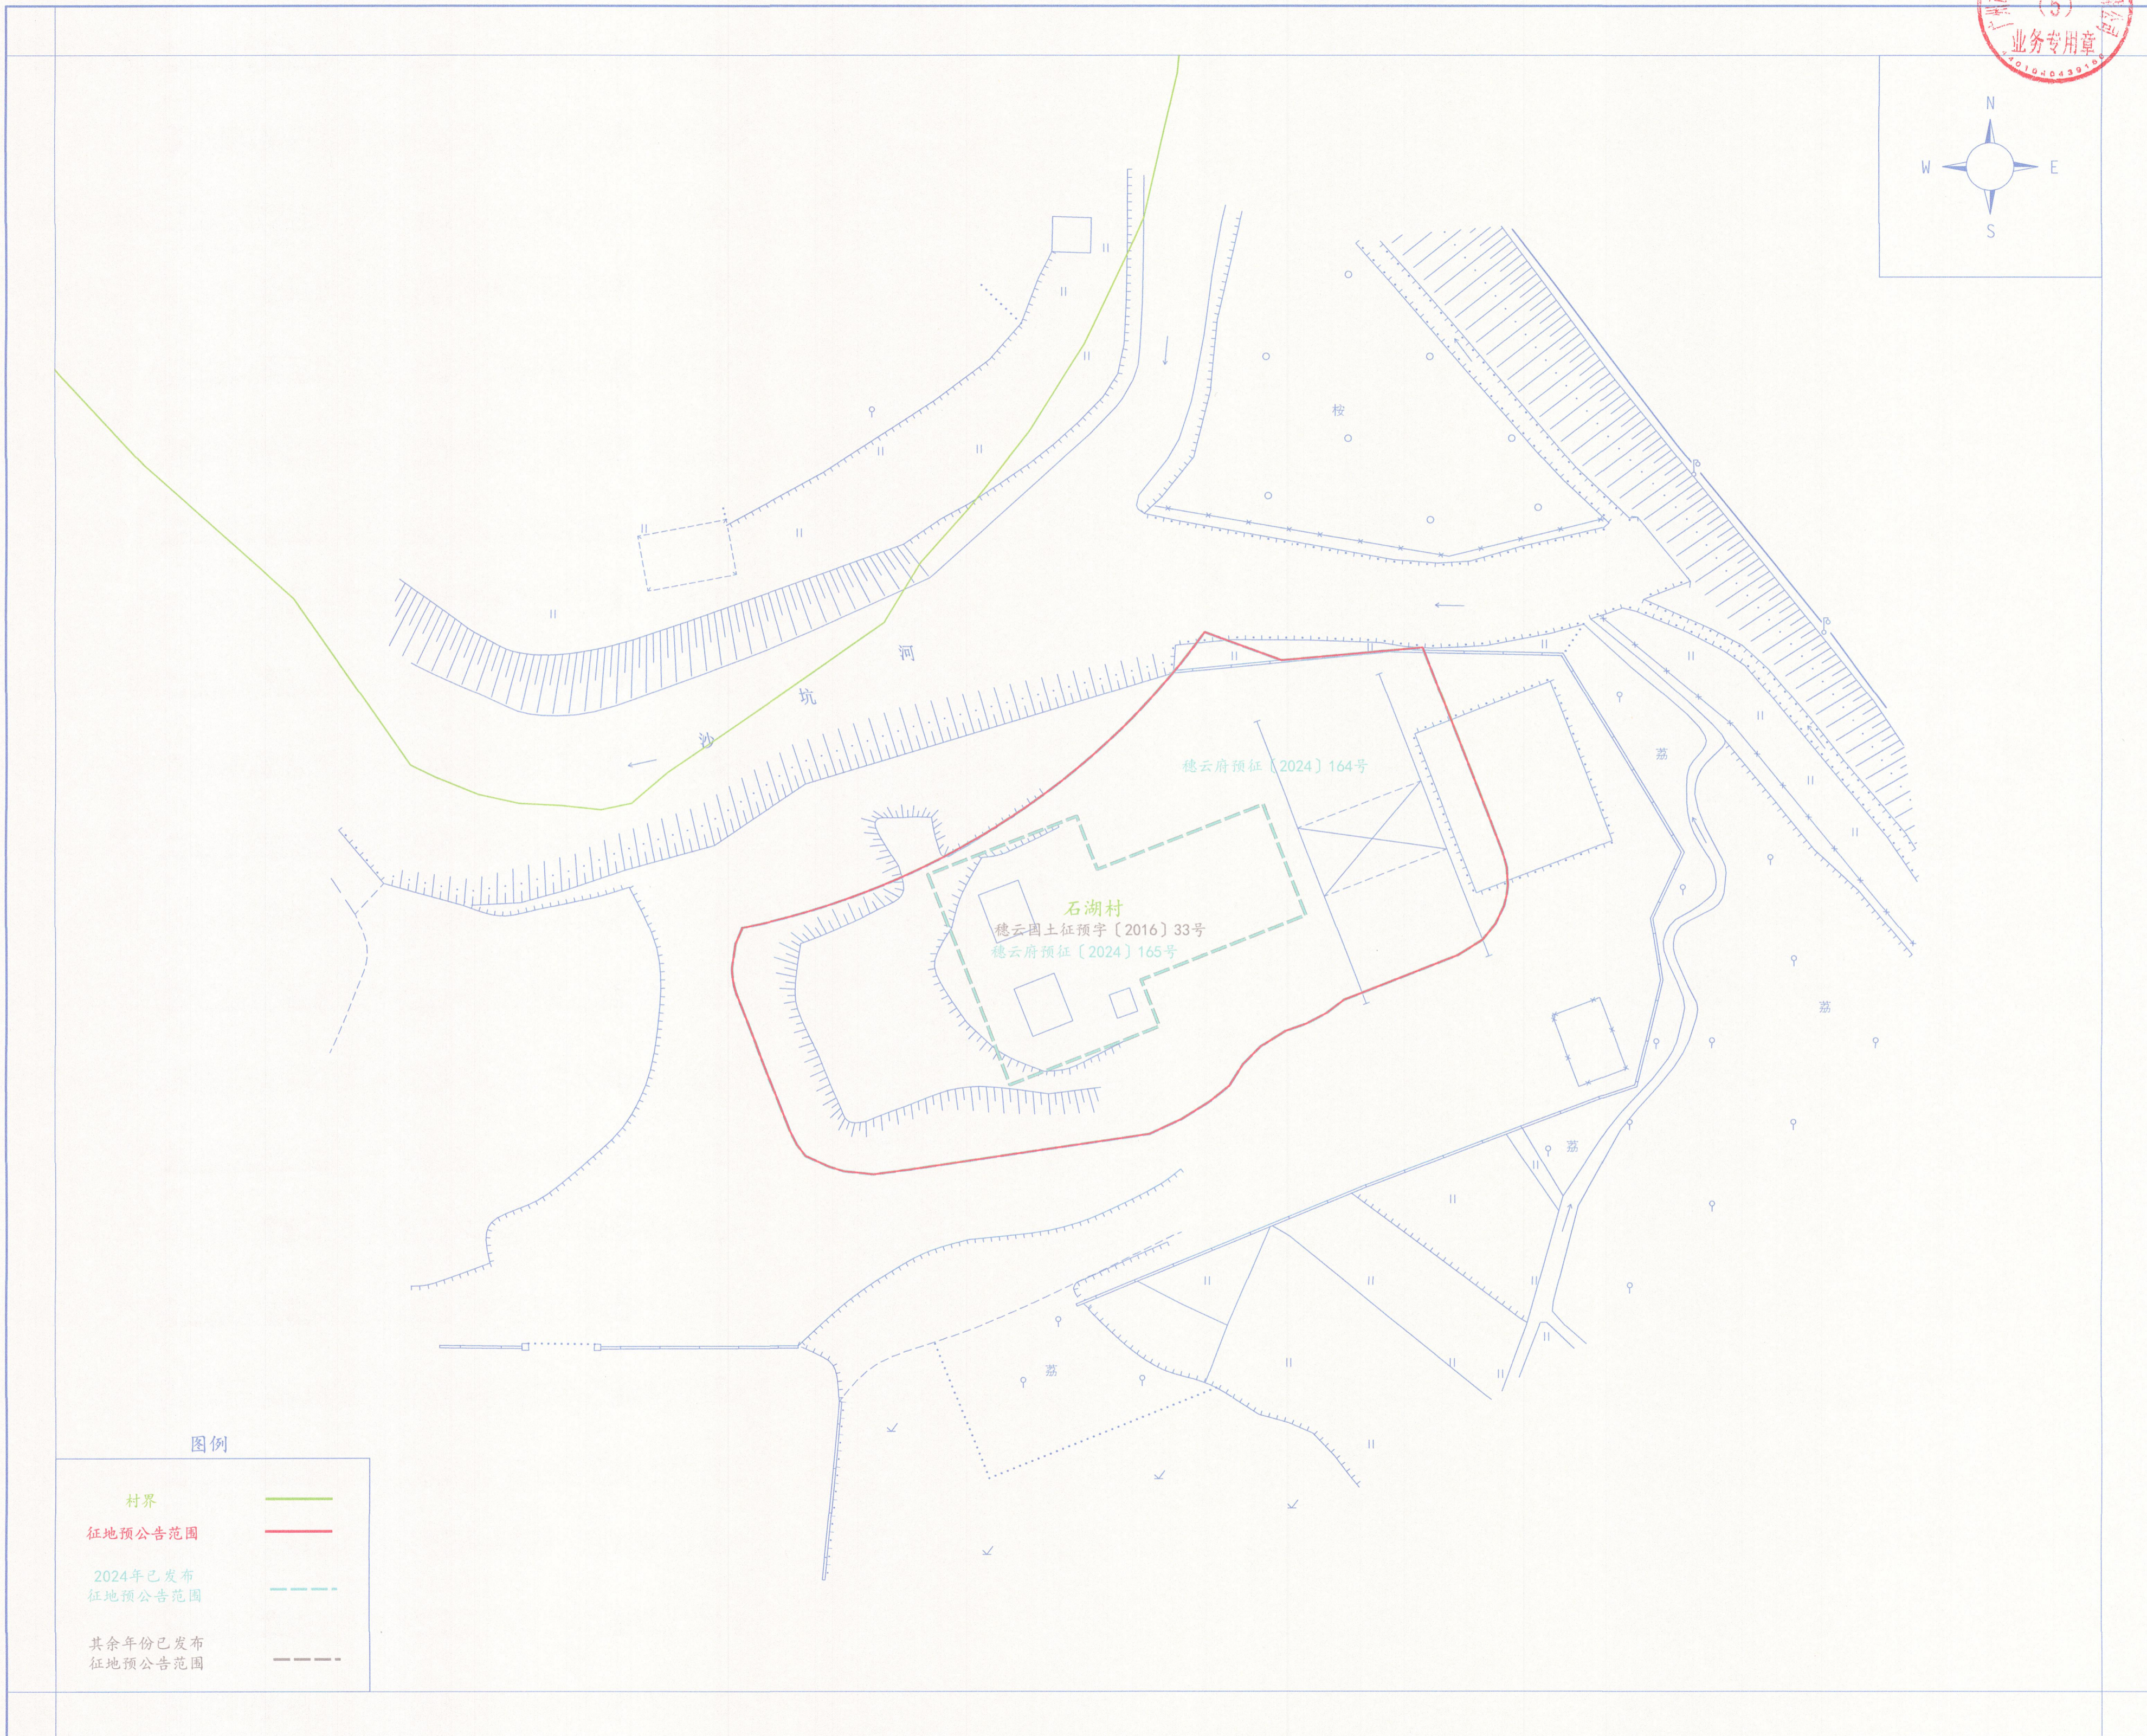

征地预告附图

工程编号: 2024土23A089-3-YG

图例

村界	——
征地预告范围	——
2024年已发布 征地预告范围	- - - -
其余年份已发布 征地预告范围	- - - -